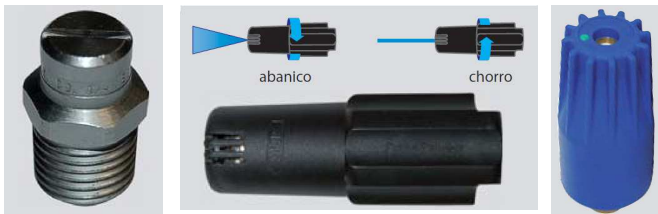

Enrollador automático con manguera de alta presión

Enrollador automático con manguera de alta presión

Manguera de llenado con enganche tipo Barcelona

Pistola automática alta presión con lanza vapor

Conjunto boquillas inyectoras de agua

Fregadora para limpieza

Pistola de graffiti con agua

Succionador de lodos

Sistema desatascado de lodos tipo topo